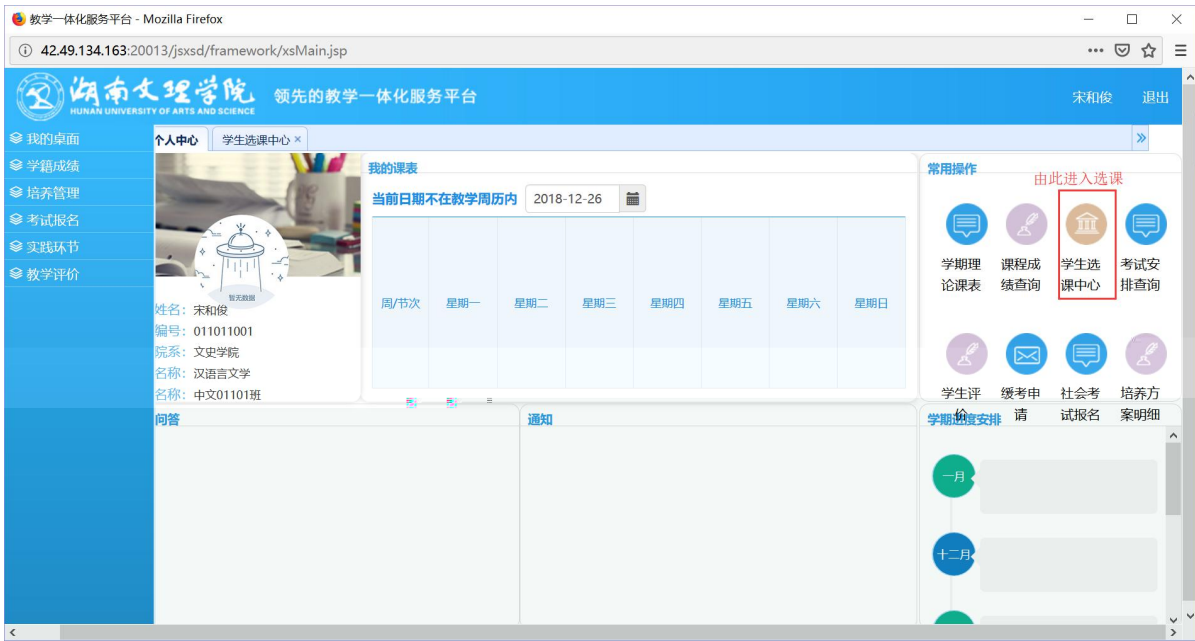

### 用户登录

请输入账号

请输入密码

忘记密码

**登 录**

温馨提示: 推荐使用IE9以上浏览器以及360极速模式。

视觉的数学一体化平台

选课学分情况 公选课选课